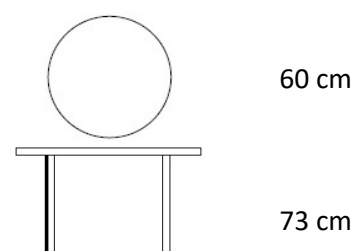

Lungi I.

Skládací stůl kulatý

3450401

ROZMĚRY STOLU:

POPIS

Lungi I. akáciový dřevěný stůl je vyroben z kvalitního akáciového dřeva hnědé bary. Vhodný do interiéru, exteriéru i na balkon. Doporučujeme natírat pravidelně ochranným olejem.

PARAMETRY

Funkce	skládací
Skládací	ano
Materiál	akácie
Barva	hnědá
Vhodné pro prostory	interiér, exteriér
Výrobek je dodán v rozmontovaném stavu	ne
Součástí dodávky je spojovací materiál a návod k montáži	ne

TEXIM s.r.o.

Kladská 331/14, 500 03 Hradec Králové

texim@texim.cz

mobil: +420 602 438 740

www.texim.cz

Lungi I. skládací stůl kulatý

Druh výrobku	stůl
Funkce	skládací
Skládací	ano
Materiál	akácie
Barva	hnědá
Povrchová úprava materiálu	pouze základní
Odolnost vůči povětrnostním vlivům	ano
Průměr desky	60 cm
Rozměr v rozloženém stavu (D x Š)	-
Rozměr ve složeném stavu (D x Š)	-
Výška desky od země	73 cm
Uprostřed otvor pro slunečnick (Průměr)	ne
Záslepka na otvor pro slunečnick	-
Síla materiálu (Deska x Noha)	-
Hmotnost	-
Hmotnost balení	-
Rozměr obalu	85 cm x 61 cm x 7 cm
Vhodné pro prostory	interiér, exteriér
Doporučení nátěru	pravidelně
Údržba	ochranný olej
Výrobek je dodán v rozmontovaném stavu	ne
Součástí dodávky je spojovací materiál a návod k montáži	ne